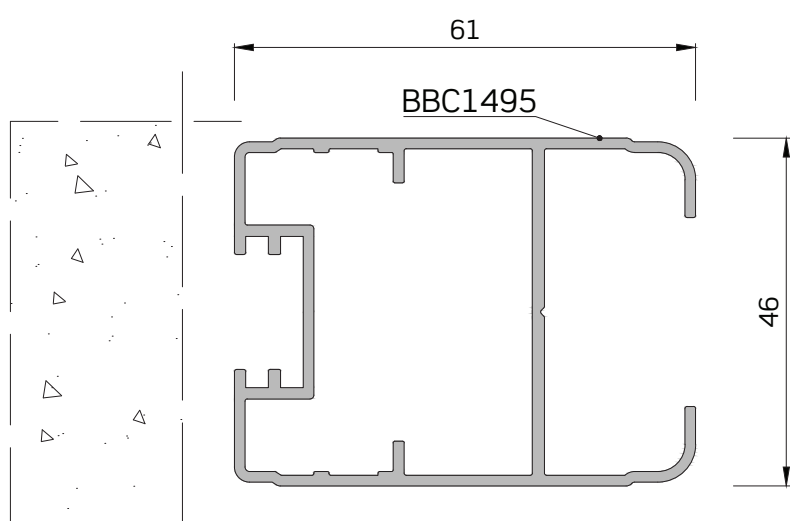

OBLOANE **SUKI**  
SCORREVOLE

Profile (scala 1:1)

BBC4389  
mascare ghidaj  
0.790 kg/ml

BBC4390  
ghidaj superior  
0.992 kg/ml

BBC1495  
cercevea  
1.015 kg/ml

BBC1496  
ghidaj inferior  
0.622 kg/ml

BBC1572  
capac  
0.417 kg/ml

SEZIONE B

C