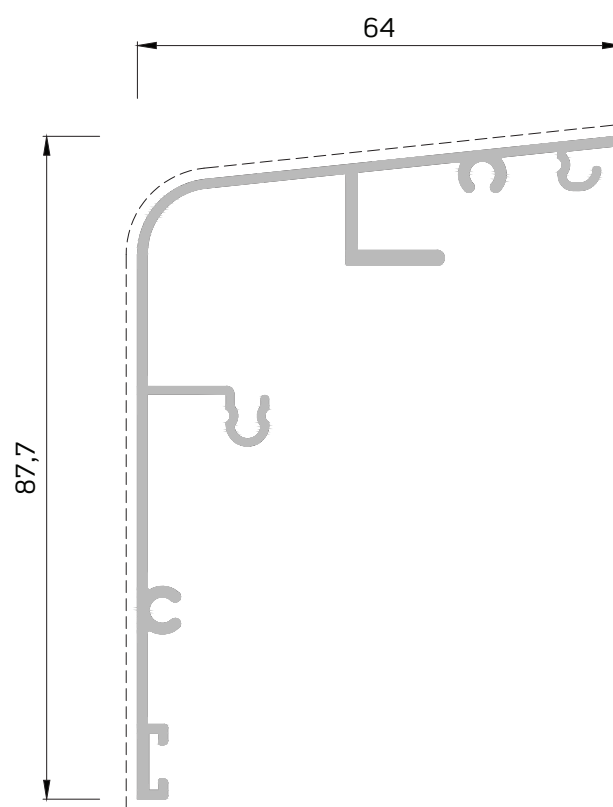

OBLOANE **SUKI**  
SCORREVOLE

Profile (scala 1:1)

BBC4389  
mascare ghidaj  
0.790 kg/ml

BBC4390  
ghidaj superior  
0.992 kg/ml

BBC1495  
cercevea  
1.015 kg/ml

BBC1496  
ghidaj inferior  
0.622 kg/ml

BBC1572  
capac  
0.417 kg/ml

SEZIONE B

C