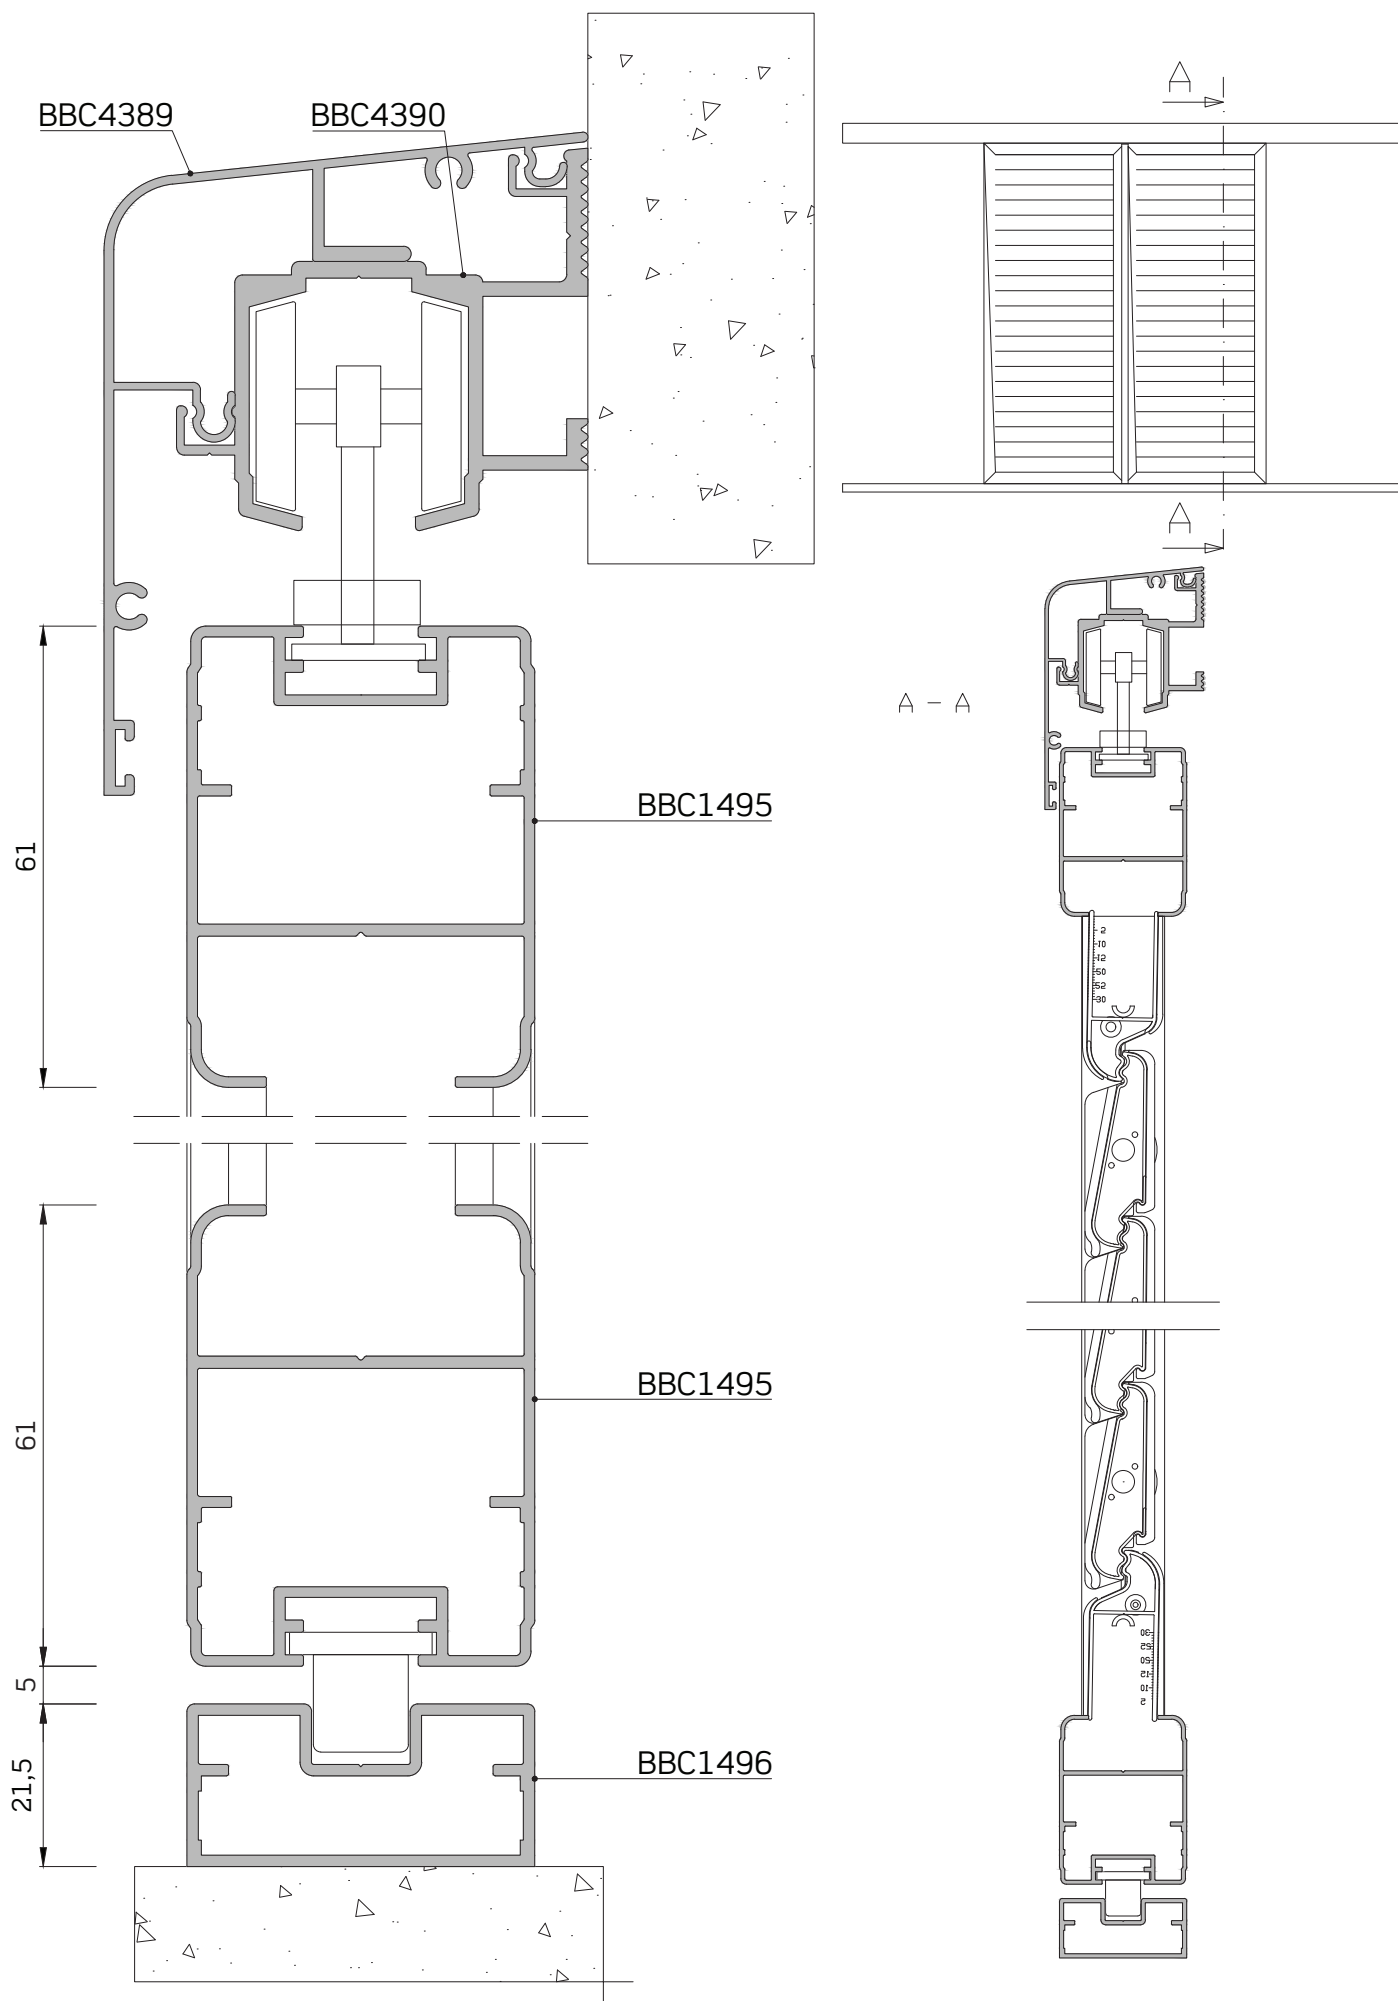

OBLOANE **SUKI**  
SCORREVOLE

Profile (scala 1:1)

BBC4389  
mascare ghidaj  
0.790 kg/ml

BBC4390  
ghidaj superior  
0.992 kg/ml

BBC1495  
cercevea  
1.015 kg/ml

BBC1496  
ghidaj inferior  
0.622 kg/ml

BBC1572  
capac  
0.417 kg/ml

SEZIONE B

C