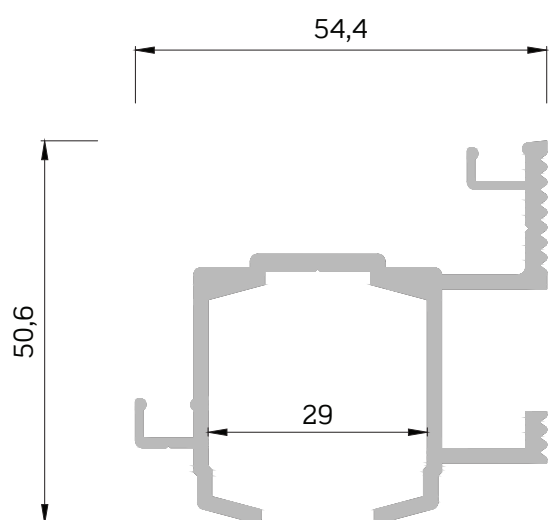

OBLOANE **SUKI**  
SCORREVOLE

Profile (scala 1:1)

BBC4389  
mascare ghidaj  
0.790 kg/ml

BBC4390  
ghidaj superior  
0.992 kg/ml

BBC1495  
cercevea  
1.015 kg/ml

BBC1496  
ghidaj inferior  
0.622 kg/ml

BBC1572  
capac  
0.417 kg/ml

SEZIONE B

C