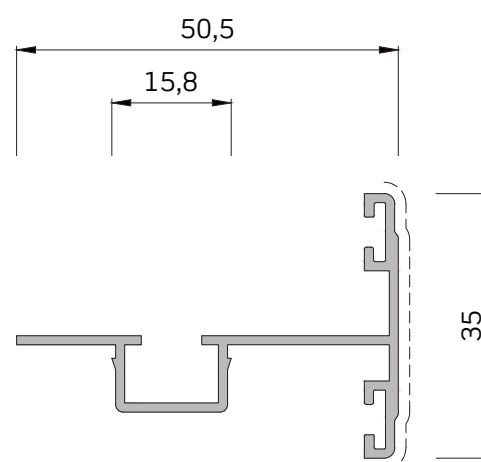

OBLOANE **SUKI**  
SCORREVOLE

Profile (scala 1:1)

BBC4389  
mascare ghidaj  
0.790 kg/ml

BBC4390  
ghidaj superior  
0.992 kg/ml

BBC1495  
cercevea  
1.015 kg/ml

BBC1496  
ghidaj inferior  
0.622 kg/ml

BBC1572  
capac  
0.417 kg/ml

SEZIONE B

C