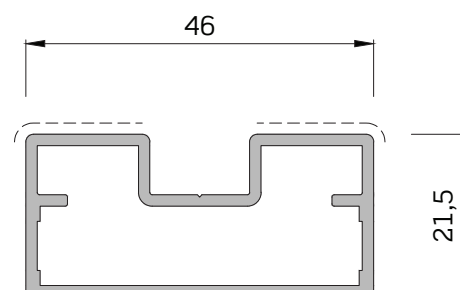

OBLOANE **SUKI**  
SCORREVOLE

Profile (scala 1:1)

BBC4389  
mascare ghidaj  
0.790 kg/ml

BBC4390  
ghidaj superior  
0.992 kg/ml

BBC1495  
cercevea  
1.015 kg/ml

BBC1496  
ghidaj inferior  
0.622 kg/ml

BBC1572  
capac  
0.417 kg/ml

SEZIONE B

C