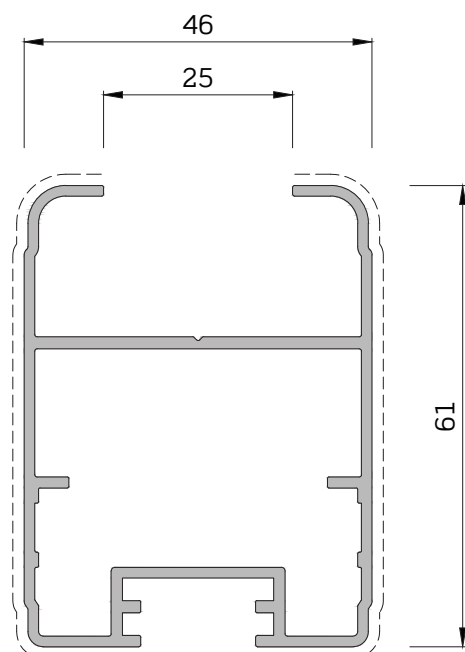

OBLOANE **SUKI**  
SCORREVOLE

Profile (scala 1:1)

BBC4389  
mascare ghidaj  
0.790 kg/ml

BBC4390  
ghidaj superior  
0.992 kg/ml

BBC1495  
cercevea  
1.015 kg/ml

BBC1496  
ghidaj inferior  
0.622 kg/ml

BBC1572  
capac  
0.417 kg/ml

SEZIONE B

C